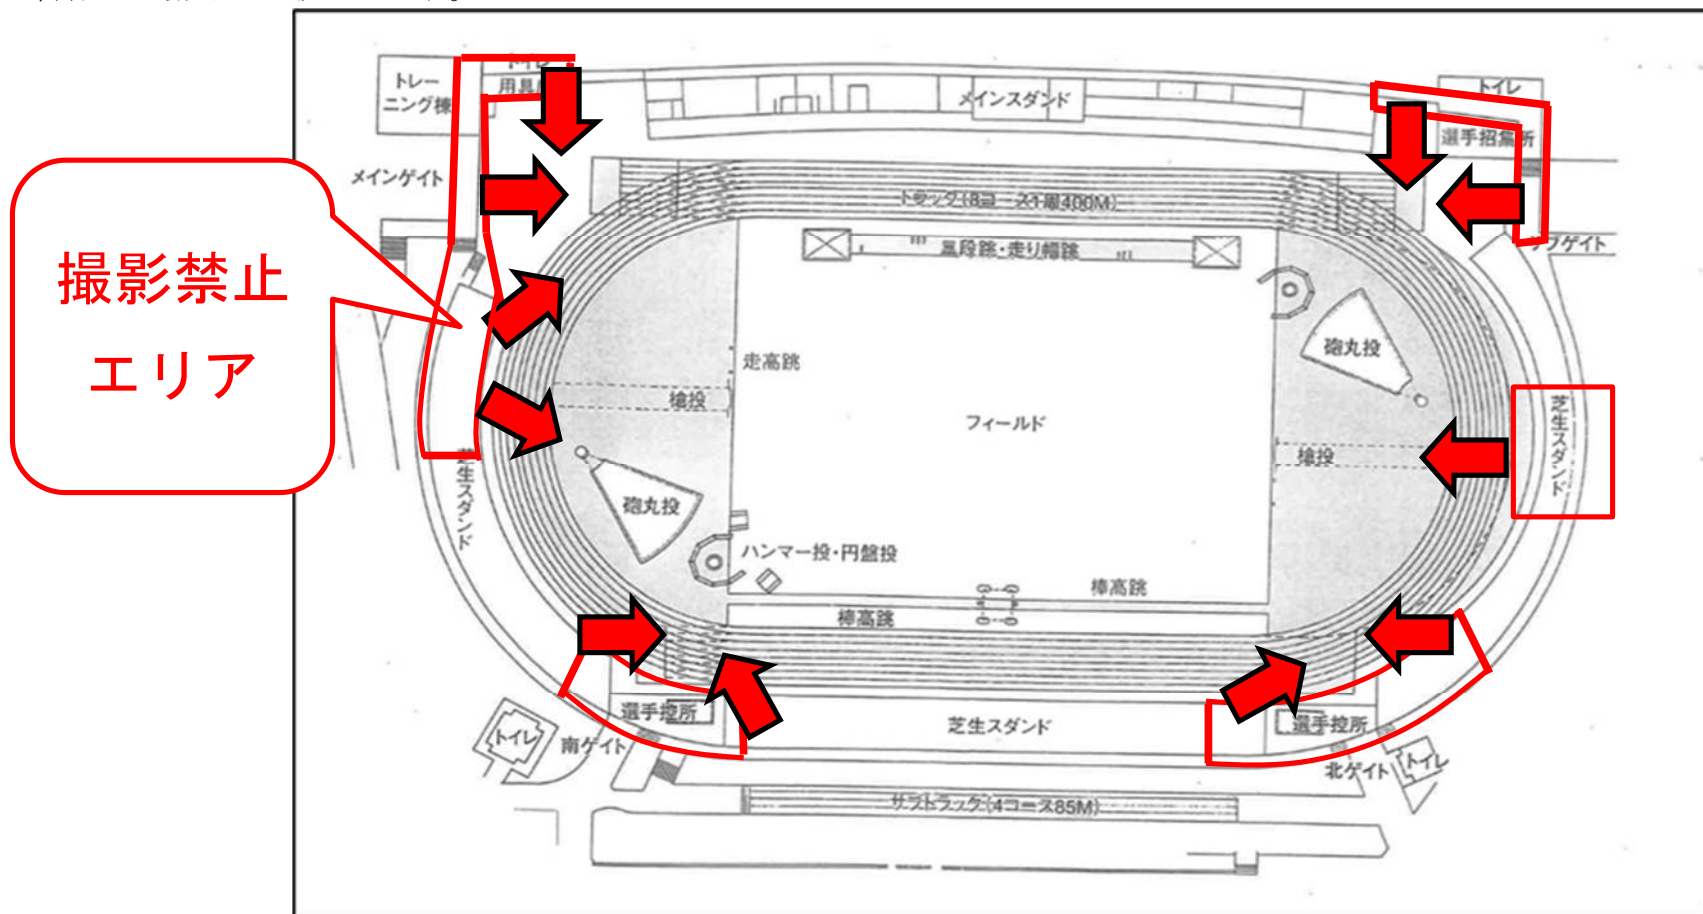

撮影禁止エリアについてのお願い

本競技会は、すべての選手が安心して競技できるよう、また、不正撮影防止のため、撮影禁止エリア（下図：赤）を設定しています。皆様のご協力をお願いします。

以下の状況における撮影を禁止します。

- (1) 各種目スタート前方・後方からの撮影禁止
- (2) フィールド種目：助走後方、着地前方、クリアランス動作中、試技待ち等の撮影禁止
- (3) 競技者がスターティングブロックの足合わせをしたり、競技を待っていたりする時、準備行動の撮影禁止